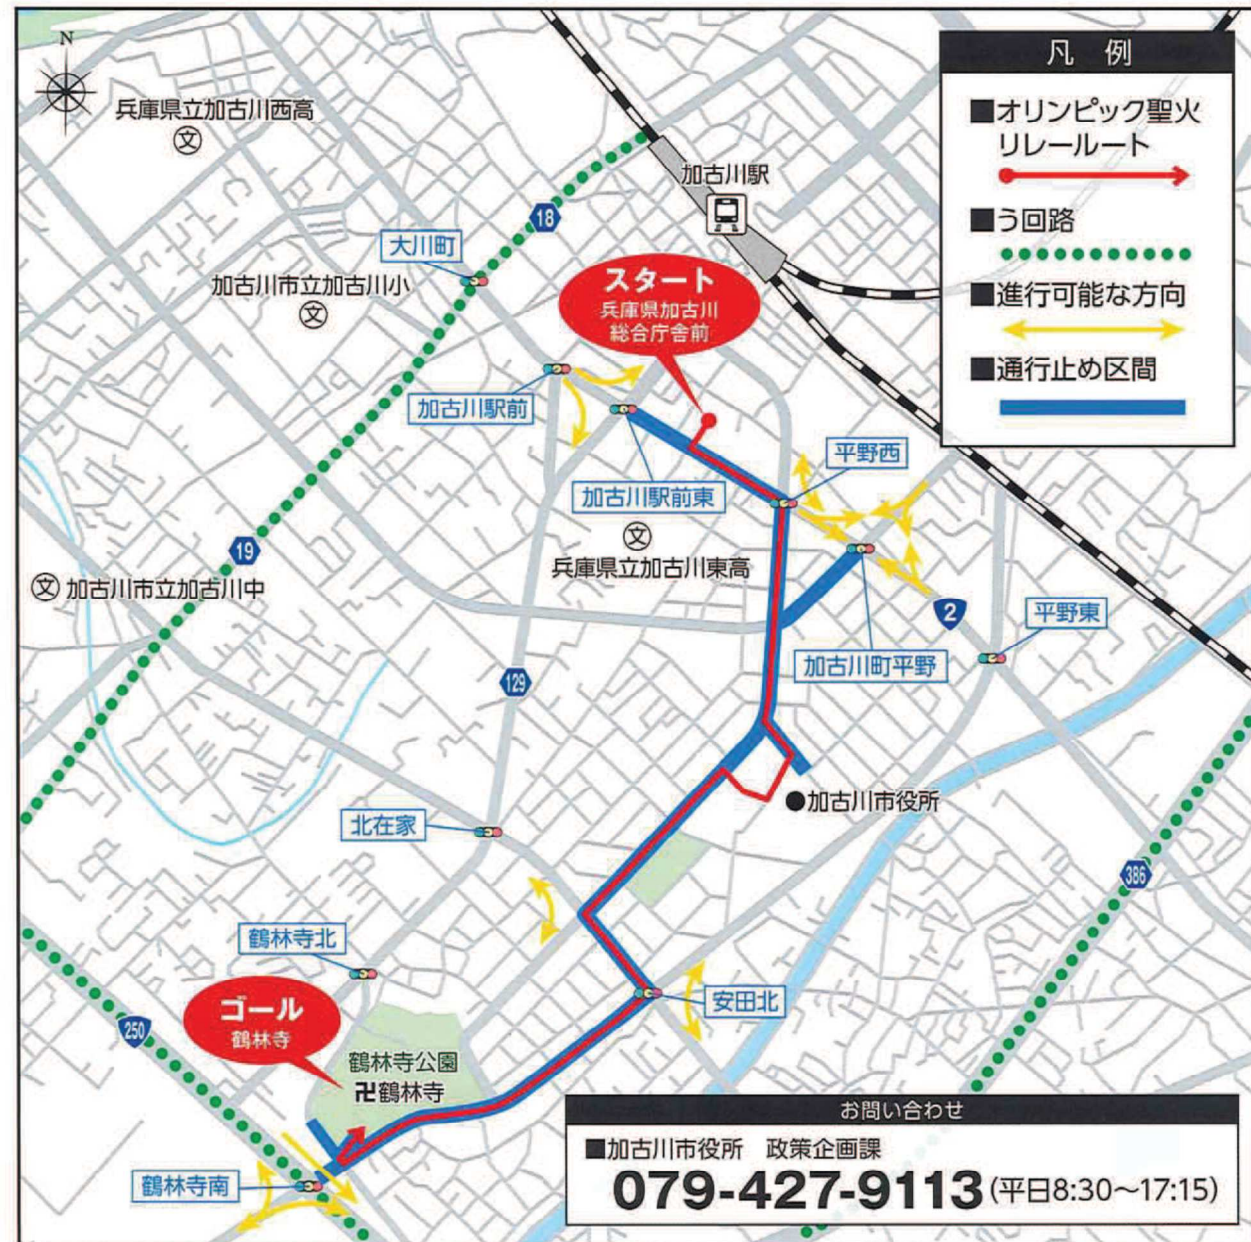

# 東京2020オリンピック聖火リレー

## 加古川市 交通規制のお知らせ

2021 **5/23** 日 交通規制時間帯  
 16:30頃~18:30頃

**当日はルート及び周辺道路で交通規制が実施されます。**

大変ご迷惑をおかけしますが、聖火ランナーの安全とスムーズな運営のため、皆さまのご理解とご協力をお願いいたします。

- 規制実施中は、通行止め区間において車両の通行や横断ができません。自転車、歩行者のルート横断も規制されます。現場の警察官や整理員の指示に従ってください。
- 規制実施中は、居住者であっても通行止め区間の道路に面した住居等への車両の出入りはできません。
- 規制は聖火ランナー通過後、エリアを区切って順次解除する予定です。
- ルート及びその周辺での無人航空機(ドローン等)の飛行は法律により禁止されます。
- ルート沿道及び通行止め区間での駐停車はご遠慮ください。
- 交通規制や、う回路については、一部変更になる場合があります。
- 交通規制の時間帯は目安であり、当日の聖火リレーの進行状況により変更となる場合があります。また、当日までの変更は、市ホームページに掲載します。
- 体調が悪い場合や新型コロナウイルス感染症への感染が疑われる場合は、観覧をお控えください。
- 沿道で観覧される場合は、お住まいに近い場所でご観覧ください。
- 沿道では、マスクの着用をお願いします。
- 大声を出さずに、拍手による応援をお願いします。
- 観覧時は前後左右の方と適切な距離を取ってご観覧ください。過度な密集が生じた場合は、リレーを中断する場合がありますので、ご了承ください。
- 聖火リレー実施後2週間以内に、新型コロナウイルス感染症に感染した場合、医療機関に相談の上、組織委員会に速やかにご報告ください。
- 沿道における聖火ランナーの走行の様子は、聖火リレー期間中は毎日インターネットのライブ中継で視聴することが可能ですので、沿道の密集を避けるために、なるべくライブ中継でご覧いただけますようお願いいたします。